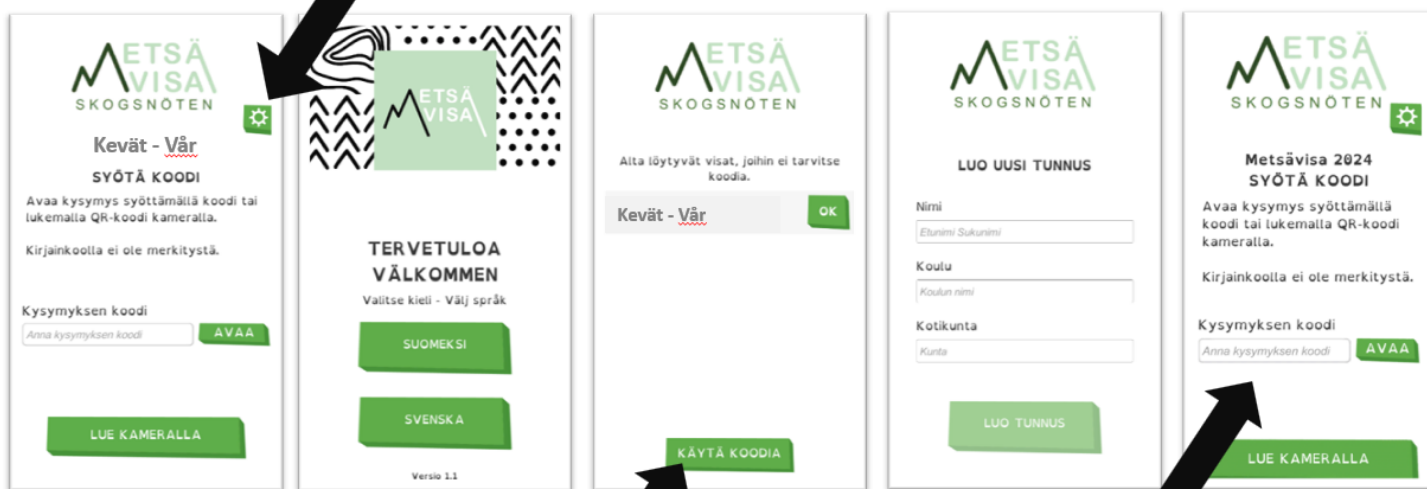

Punaiset – Opas Emmi Karavirta

Elias Oksanen	Puolimatkan koulu	Hyvinkää
Sisu Parkkonen	Valkealan yhtenäiskoulu	Kouvola
Matias Nivalainen	Kajaanin keskuskoulu	Kajaani
Ilari Kämäräinen	Vaalan yhtenäiskoulu	Vaala
Meri Palmgrén	Tesoman koulu	Tampere
Emmi Tuikkanen	Haapaniemen koulu	Viitasaari
Veera Hämäläinen	Rantakylän yhtenäiskoulu	Mikkeli
Elsi Räikkönen	Mankkaan koulu	Espoo
Katariina Paatsola	Riihenmäen koulu	Mäntsälä
Aino Hiltunen	Harjunteen koulu	Loviisa
Giitika Rani	Kulosaaren yhteiskoulu	Helsinki
Peetu Rönkkö	Juhani Ahon koulu	Iisalmi

Tsemppiä!
Lycka till!

Näin laitat sovelluksen valmiiksi finaaliin Så här laddar du ner applikationen för finalen

Poista kirjautuminen – Logga ut

Käytä koodia - Använd en kod

Koodi: **24SOL**

Testikysymys - Testfråga

Koodi: **123**