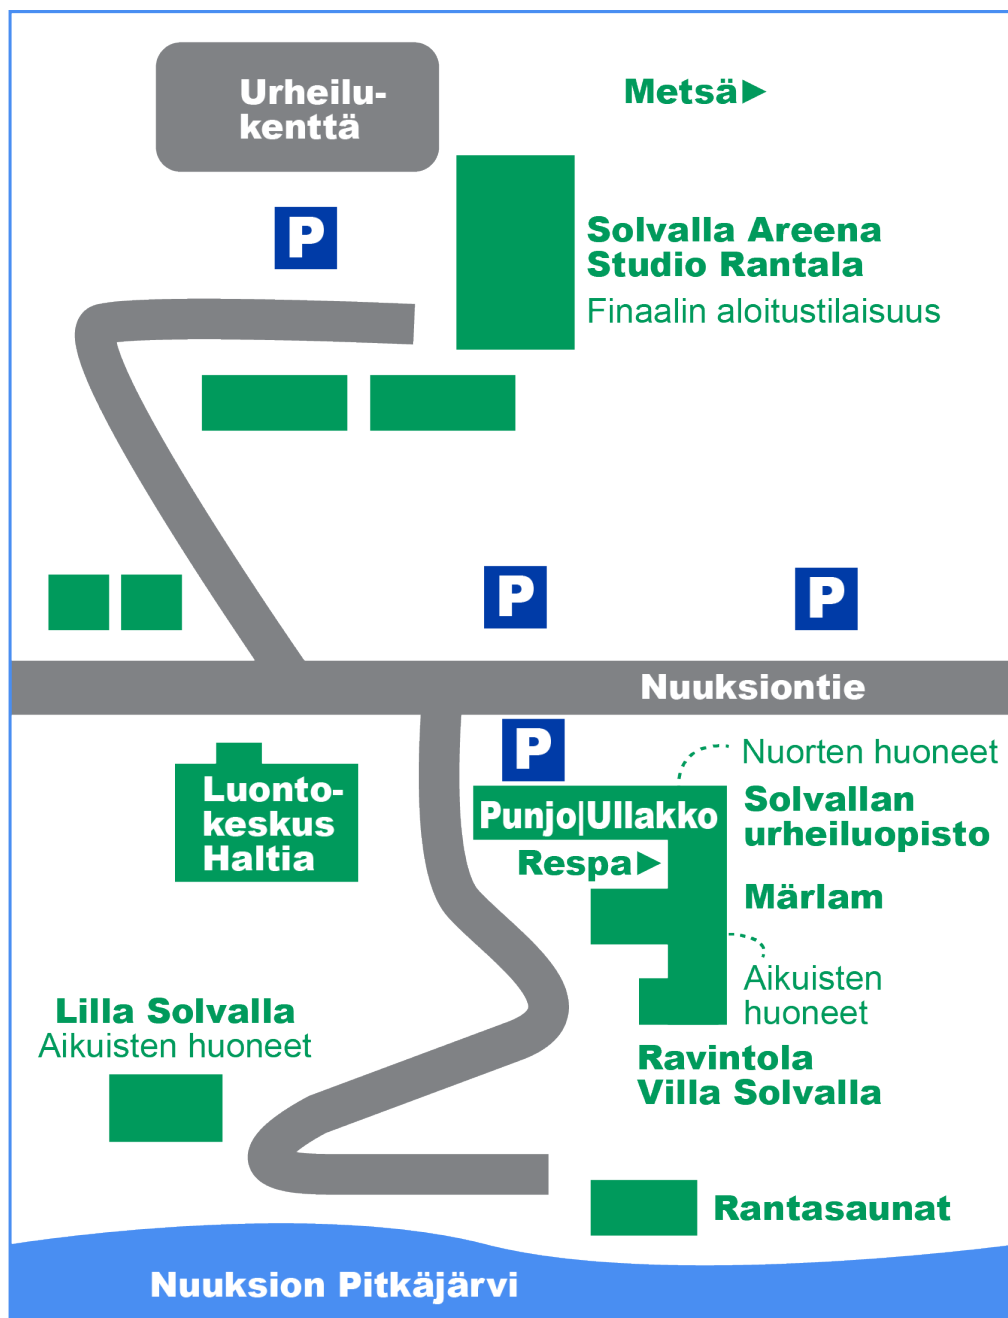

Solvallan urheiluopisto | Solvalla idrottsinstitut

Ulko-oven koodi klo 19 jälkeen

Ulko-ovet menevät kiinni klo 19. Respan ovesta pääsee sen jälkeen koodilla. Omaa huonetta lähellä olevasta ulko-ovesta pääsee myös huoneen avaimella (esim. Ullakolla majoittuvat pääsevät avaimella Punjon läheisestä ovesta).