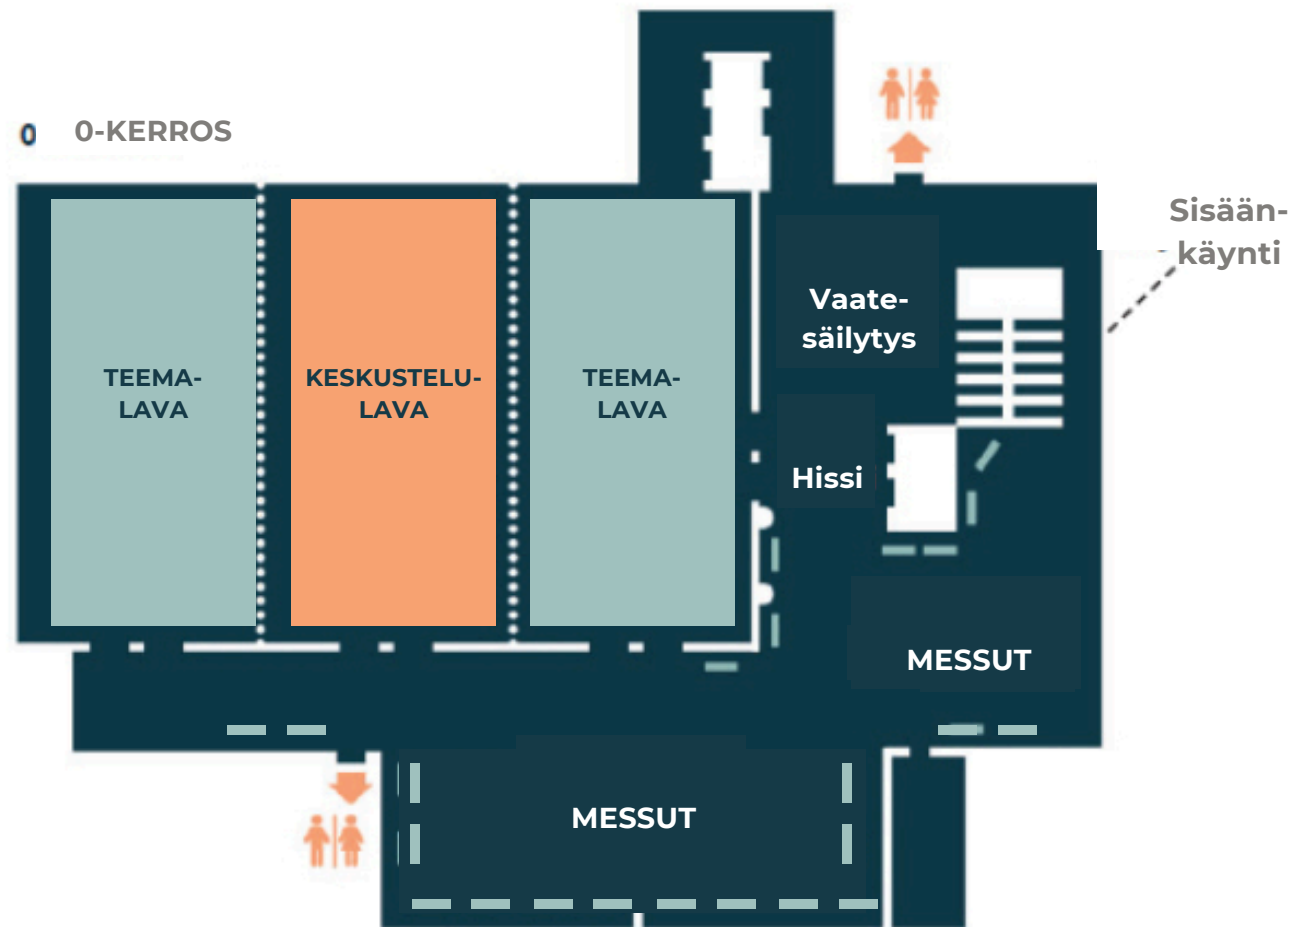

PERJANTAI

Messupaikka

PE: 400 € + alv

Tuplamessupaikka

PE: 600 € + alv

TAPAHTUMAPAIKKA

0 0-KERROS

NÄKYVYYS JA LIPUT