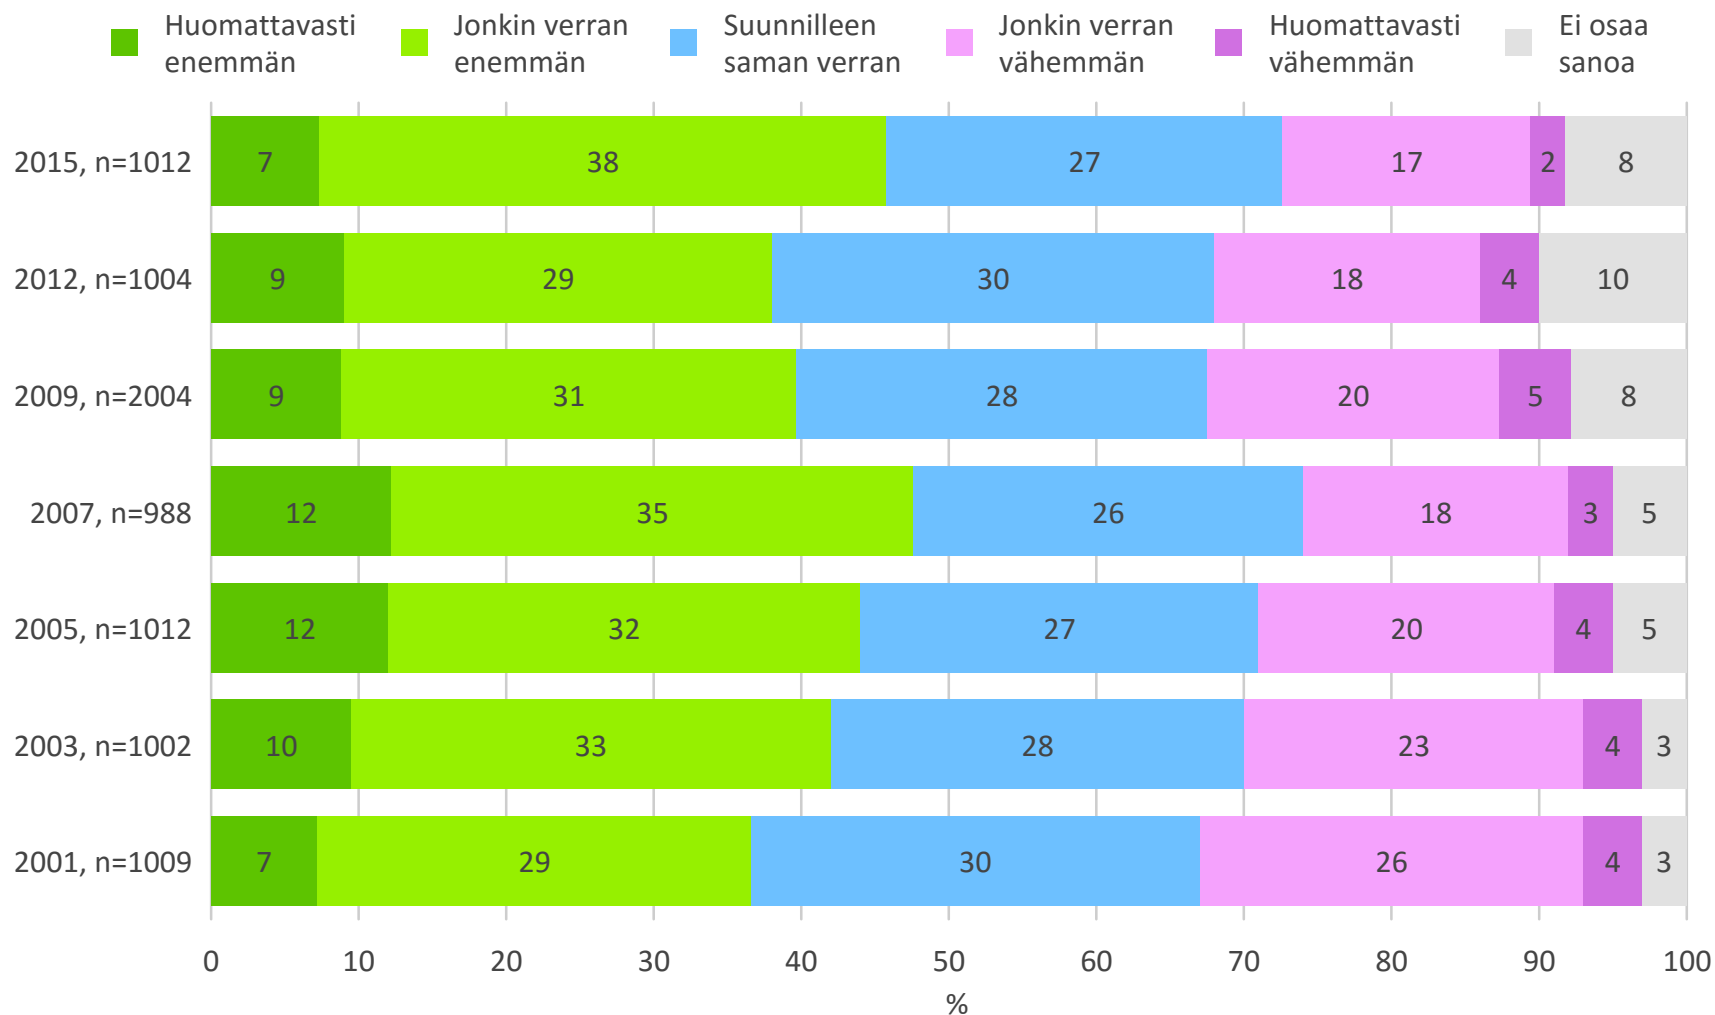

# Arveleeko Suomessa olevan suojeltuja metsiä suhteessa metsäpinta-alaan muihin Euroopan maihin verrattuna...

n=15-79 -vuotiaat suomalaiset