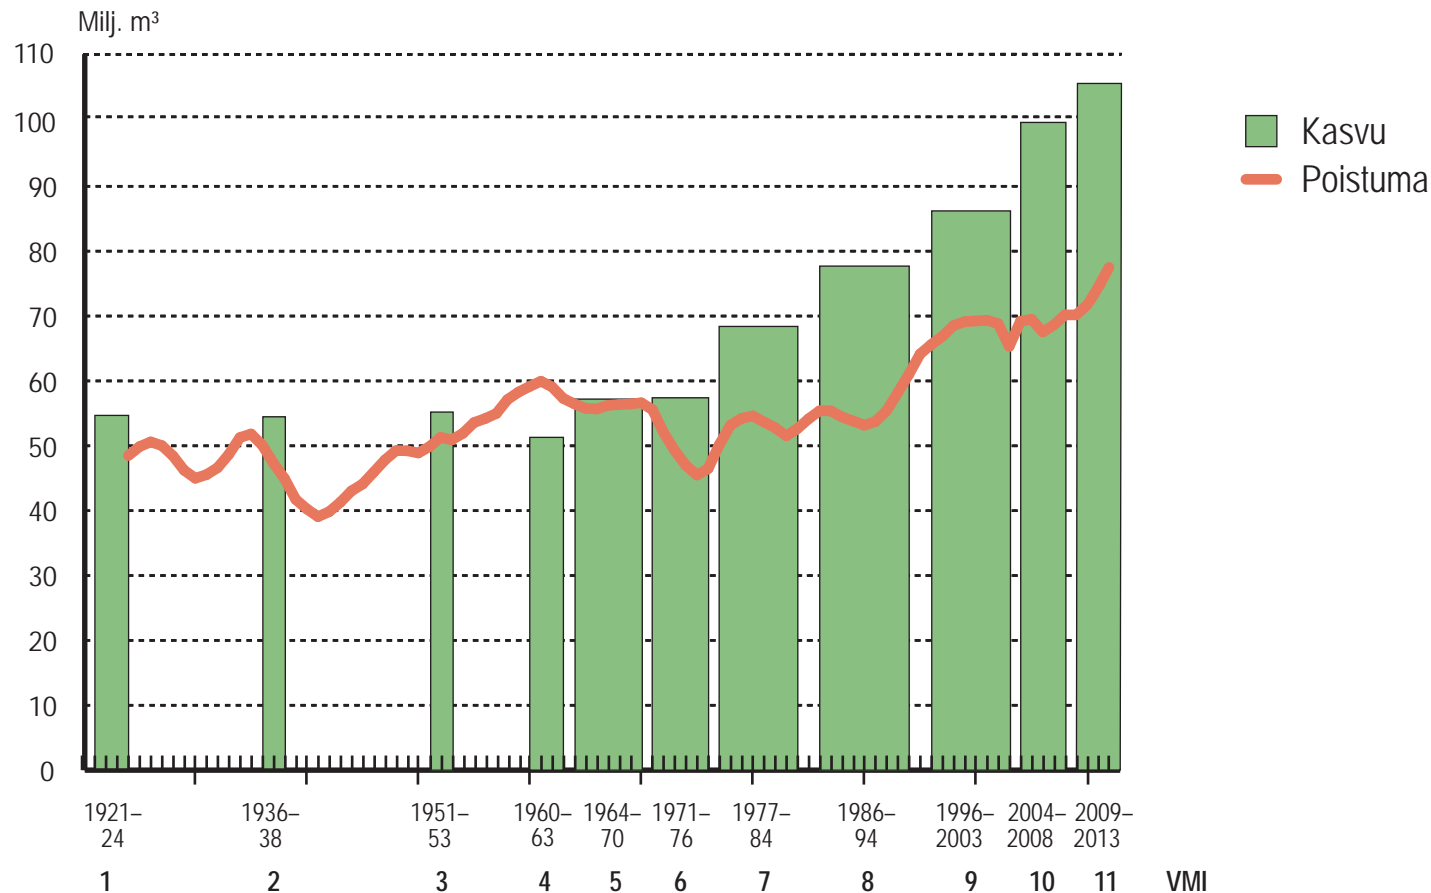

PUUSTON KASVU JA POISTUMA VUOSINA 1920–2013

- Poistumat esitetty viiden vuoden liukuvina keskiarvoina ja kasvun arviot on kohdistettu inventointivuosiin.
- VMI tarkoittaa valtakunnan metsien inventointia. VMI 3–5:n tulokset on korjattu vertailukelpoisiksi uudempien kanssa.
- Lähde: Luonnonvarakeskus (stat.luke.fi) ja valtakunnan metsien inventointi VMI. Graafi päivitetty 10.5.2017.