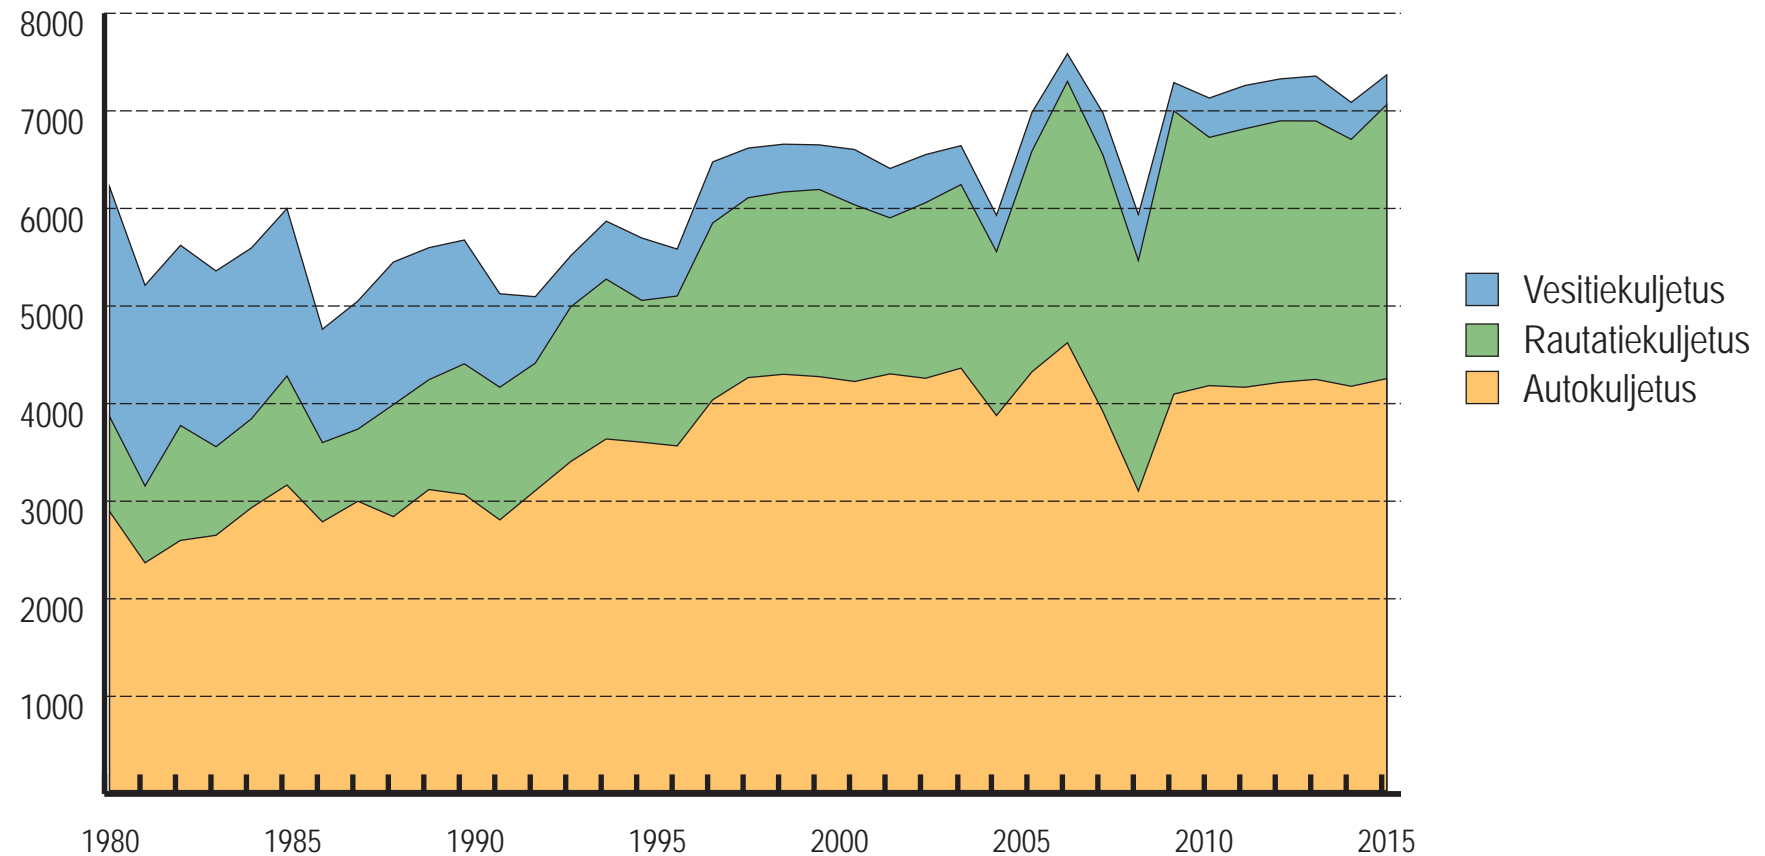

RAAKAPUUN KAUKOKULJETUSSUORITTEET VUOSINA 1980–2015

Milj.m³km

- Luvut sisältävät metsäteollisuuden ja Metsähallituksen kuljettaman kotimaisen raakapuun.
- Lähde: Metsäteho Oy; Luonnonvarakeskus. Päivitetty 12.4.2017.