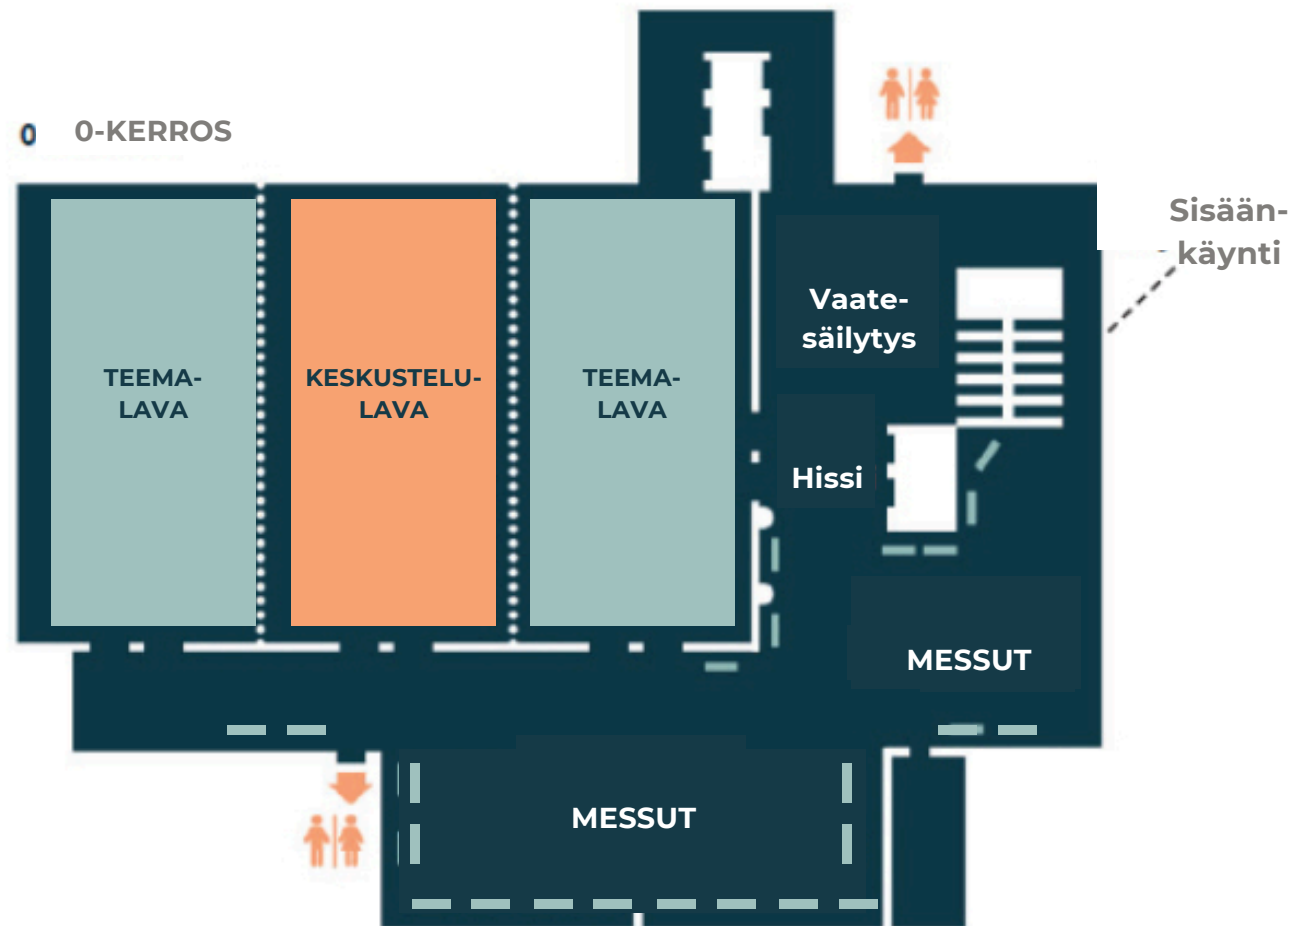

PERJANTAI

Messupaikka

PE: 400 € + alv

Tuplamessupaikka

PE: 600 € + alv

TAPAHTUMAPAIKKA

0 0-KERROS

NÄKYVYYS JA LIPUT